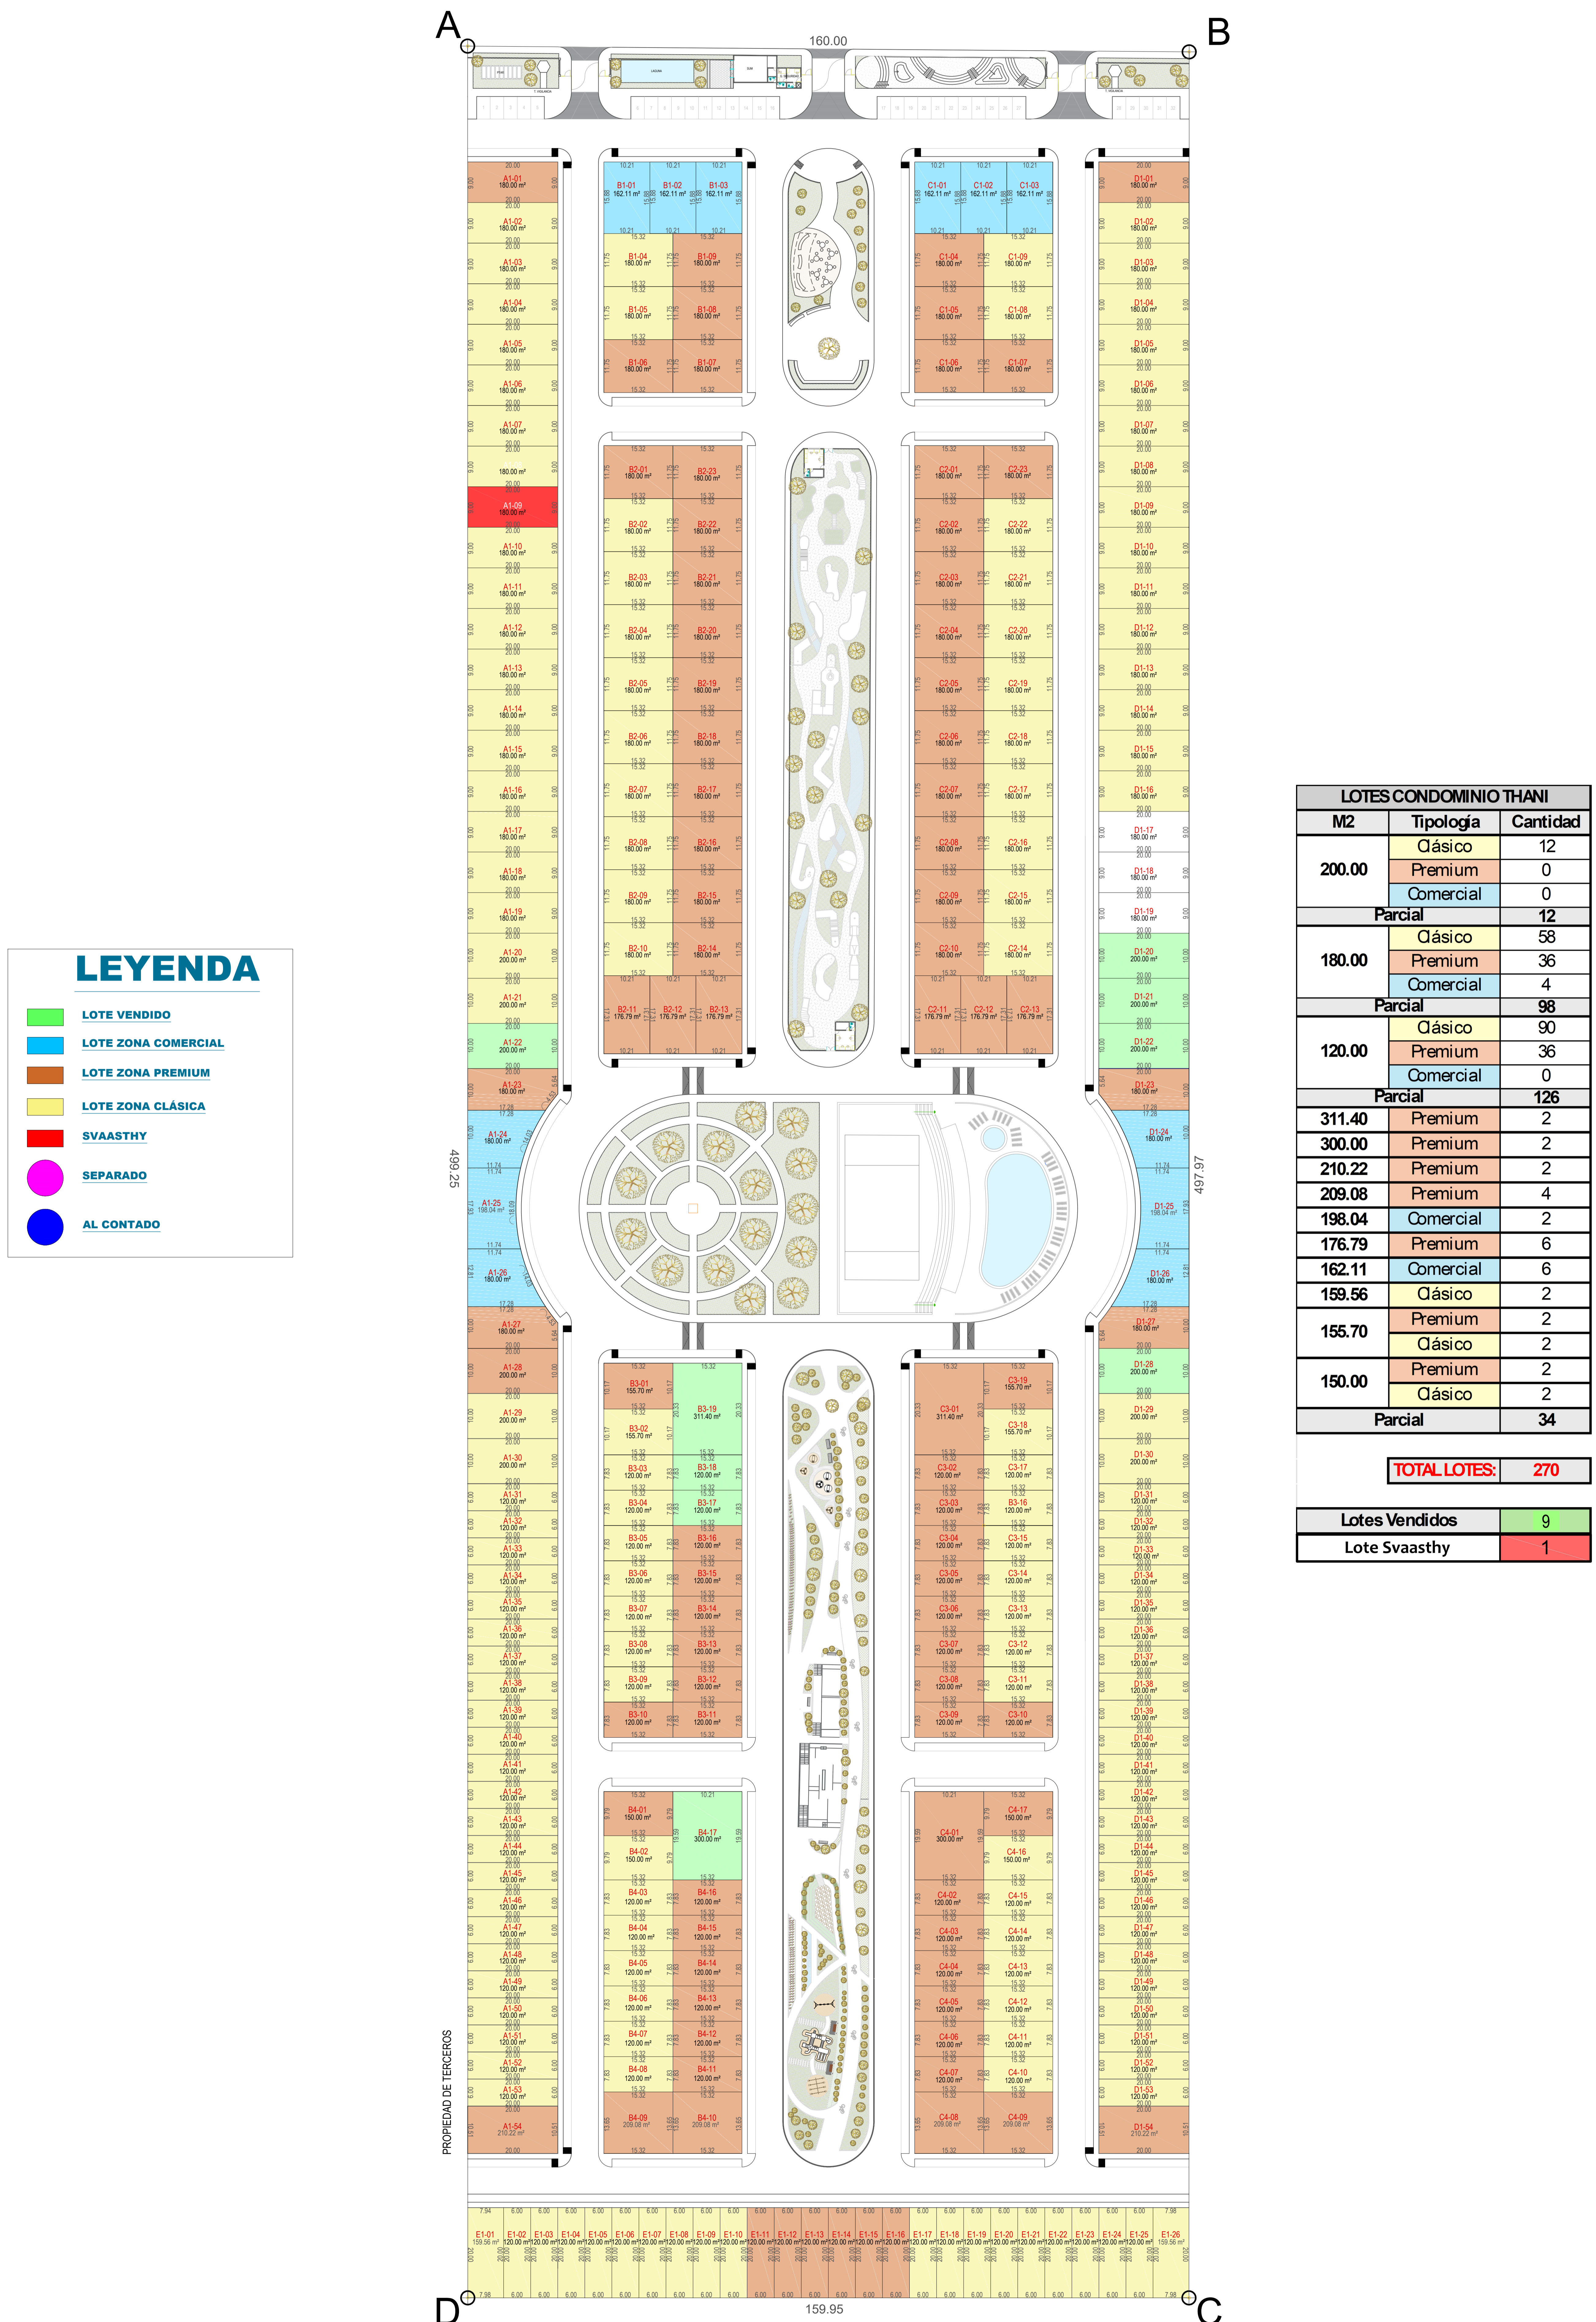

# PLANO DE VENTAS - THANI

LOTES CONDOMINIO THANI		
M2	Tipología	Cantidad
200.00	Clásico	12
	Premium	0
	Comercial	0
<b>Parcial 12</b>		
180.00	Clásico	58
	Premium	36
	Comercial	4
<b>Parcial 98</b>		
120.00	Clásico	90
	Premium	36
	Comercial	0
<b>Parcial 126</b>		
311.40	Premium	2
300.00	Premium	2
210.22	Premium	2
209.08	Premium	4
198.04	Comercial	2
176.79	Premium	6
162.11	Comercial	6
159.56	Clásico	2
155.70	Premium	2
	Clásico	2
150.00	Premium	2
	Clásico	2
<b>Parcial 34</b>		
<b>TOTAL LOTES:</b>		<b>270</b>
<b>Lotes Vendidos</b>		<b>9</b>
<b>Lote Svaasthy</b>		<b>1</b>